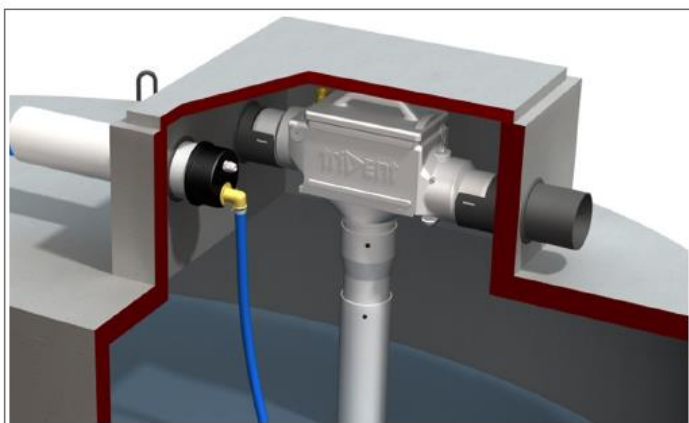

Automatische tijdgestuurde filterreiniger 1/2"

Tijdgestuurde filterreiniger maakt een automatische filterreiniging mogelijk. De sproeier spuit het filteroppervlak op vrij instelbare tijden schoon.

Fijnfilter filterzak

Het fijnfilter kan onder de Trident filterplaat aangebracht worden. Deze filterzak filtert zeer fijn tot een maasgrootte van 150 µm. Dit fijnfilter kan gebruikt worden op plaatsen waar hoge eisen gesteld worden aan de waterkwaliteit.

Terugstroomalarm voor Trident filters

Het filter kan uitgerust worden met een alarmsensor die terugstroom vanuit de overloop signaleert. Deze alarmsensor kan aangesloten worden op een IRM-regenwatersysteem die op drinkwater overschakelt zodra een alarmsignaal van de sensor komt. Daarmee wordt vervuiling van sanitaire toestellen, pomp en leidingen voorkomen (zie 2).

Rattenklep roestvrij staal

Rattenklep van roestvrij staal kan in het Trident 150 en 325 tankfilter gemonteerd worden. Voorkomt binnendingen van ongedierte vanuit de overloop naar riool of oppervlaktewater.

Keerklep voor Trident 150 tankfilter

Klep om achter het filter in de afvoer te plaatsen. Insteekmodel, geschikt voor 110 mm buisstukken. Vermindert het risico op terugstuwing vanuit de overloop richting de tank. Materiaal polypropyleen zwart, voorzien van flexibele rubber voering.

TECHNISCHE SCHEMA'S