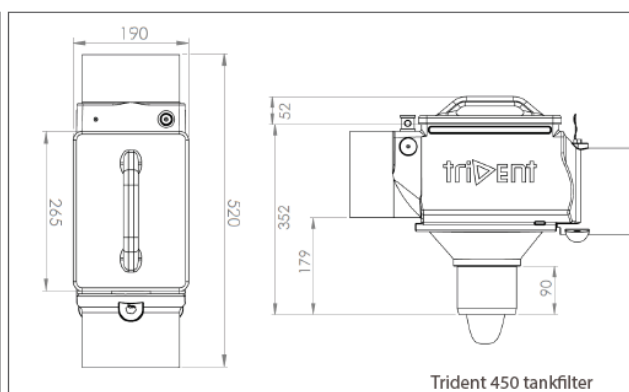

TECHNISCHE TEKENINGEN