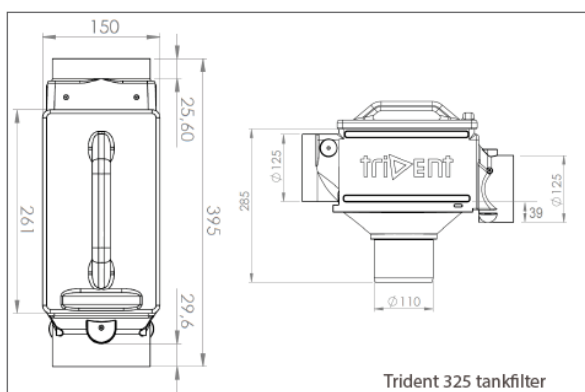

TECHNISCHE TEKENINGEN