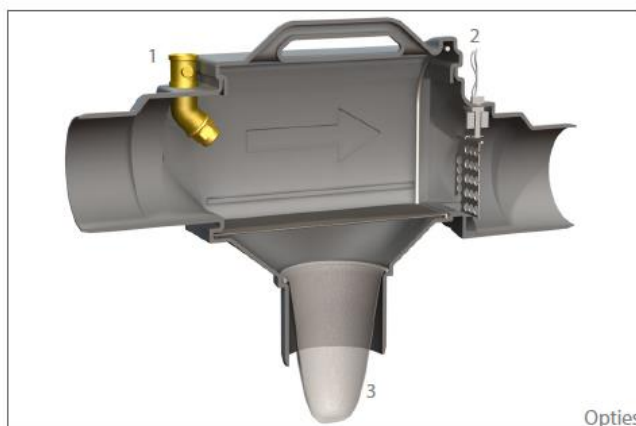

Automatische tijdgestuurde filterreiniger 1/2"

Tijdgestuurde filterreiniger maakt een automatische filterreiniging mogelijk. De sproeier spuit het filteroppervlak op vrij instelbare tijden schoon.

Fijnfilter filterzak

Het fijnfilter kan onder de Trident filterplaat aangebracht worden. Deze filterzak filtert zeer fijn tot een maasgrootte van 150 µm. Dit fijnfilter kan gebruikt worden op plaatsen waar hoge eisen gesteld worden aan de waterkwaliteit.

Terugstroomalarm voor Trident filters

Het filter kan uitgerust worden met een alarmsensor die terugstroom vanuit de overloop signaleert. Deze alarmsensor kan aangesloten worden op een IRM-regenwatersysteem die op drinkwater overschakelt zodra een alarmsignaal van de sensor komt. Daarmee wordt vervuiling van sanitaire toestellen, pomp en leidingen voorkomen (zie 2).

Rattenklep roestvrij staal

Rattenklep van roestvrij staal kan in het Trident 150 en 325 tankfilter gemonteerd worden. Voorkomt binnendingen van ongedierte vanuit de overloop naar riool of oppervlaktewater.

Keerklep voor Trident 150 tankfilter

Klep om achter het filter in de afvoer te plaatsen. Insteekmodel, geschikt voor 110 mm buisstukken. Vermindert het risico op terugstuwing vanuit de overloop richting de tank. Materiaal polypropyleen zwart, voorzien van flexibele rubber voering.

TECHNISCHE SCHEMA'S