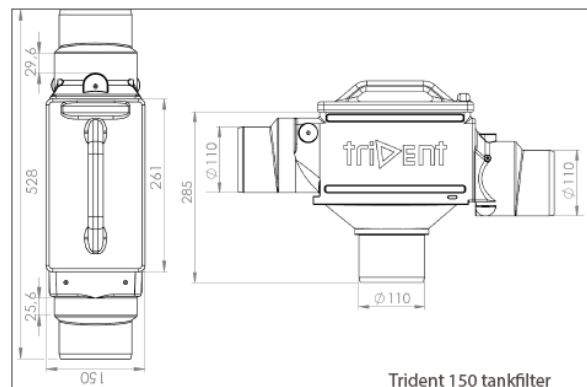

TECHNISCHE TEKENINGEN